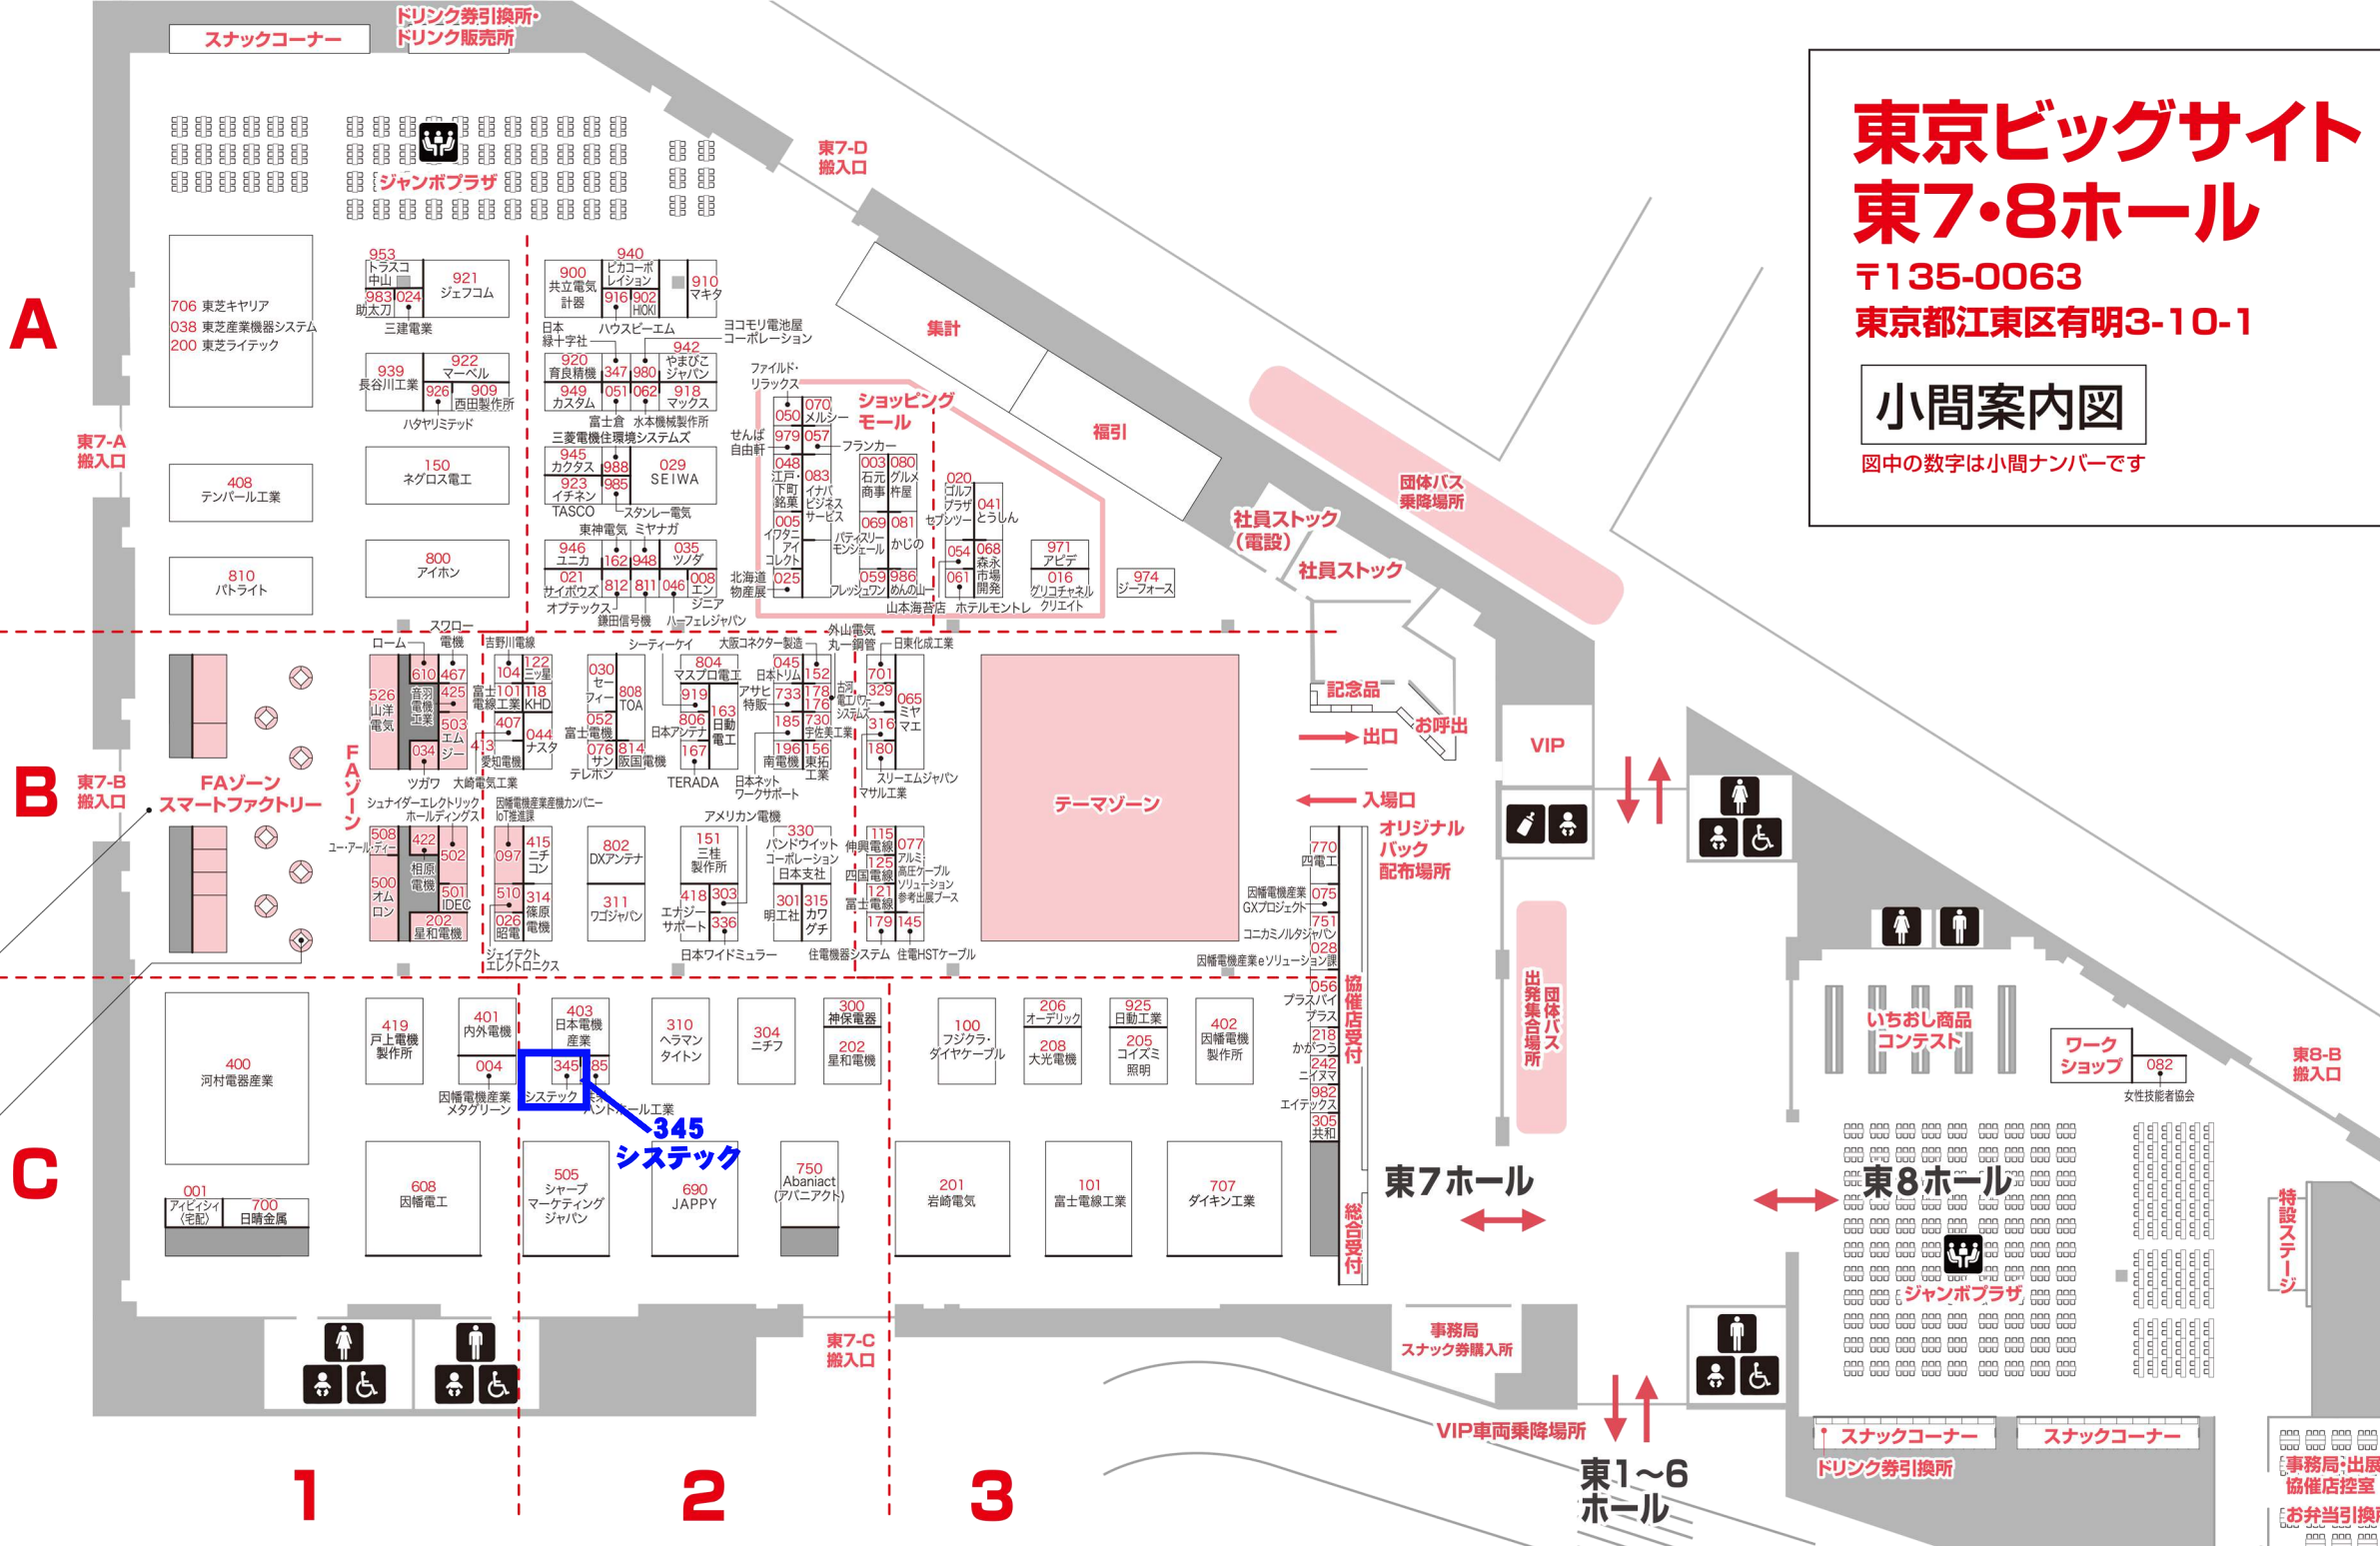

# 東京ビッグサイト 東7・8ホール

〒135-0063 東京都江東区有明3-10-1

## 小間案内図

図中の数字は小間ナンバーです

- 基礎壁面(システム) (ネル)
- ### FAゾーンスマートファクトリー
- 556 アイエイアイ
  - 975 アドソル日進
  - 976 AIRSKIN
  - 552 エヌアイシ・オートテック
  - 712 エブソ販売
  - 977 LMI Technologies
  - 555 コンノム
  - 504 CKD
  - 098 シナノケンシ
  - 553 シュマルツ
  - 978 MENUU
  - 970 安川電機
  - 543 Universal Robots
  - 548 ROBOTIQ
- ### FAゾーン コンセプトスタンド
- 687 アルゴシステム
  - 633 インタフェース
  - 006 ATENジャパン
  - 007 SCSK北海道
  - 733 エブソ販売
  - 636 エレコム/ハギワラソリューションズ
  - 559 オプテックス・エフエー
  - 987 オムロンソフトウェア
  - 438 共和電機工業
  - 015 GUGEN
  - 022 サイレックス・テクノロジー
  - 023 三協インタナショナル
  - 504 CKD
  - 116 JMCS
  - 673 Secomea
  - 648 デルタ工業
  - 981 デンソーウェーブ
  - 200 東芝ライテック
  - 346 東洋技研
  - 063 長野日本無線
  - 804 マスプロ電工
  - 973 豆蔵
  - 978 MENUU